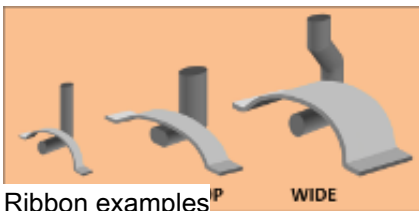

Ribbon pull

Ribbon pull

- 좁고 넓은 ribbons
- 작은 loop height
- 고응력
- 센서 정확도 $\pm 0.075\%$
- 다양한 리본 재료(알루미늄, 구리 등등)

[Video not included in PDF: [click here to view online](#)]

Power ribbon bonds 는 테스트 하기가 쉽습니다

Ribbon examples^P

Bond strength 에 따른 길이, 폭, 높이가 다양한 ribbon 들이 있습니다. 대부분 적용 가능한 tool 을 가지고 있으며, 경우에 따라서 특수 디자인된 tool 을 제공합니다.

Contact us

더 필요한 것, 견적서 또는 references 목록 등등이 있다면 [여기를 클릭하세요.](#)

Relevant products