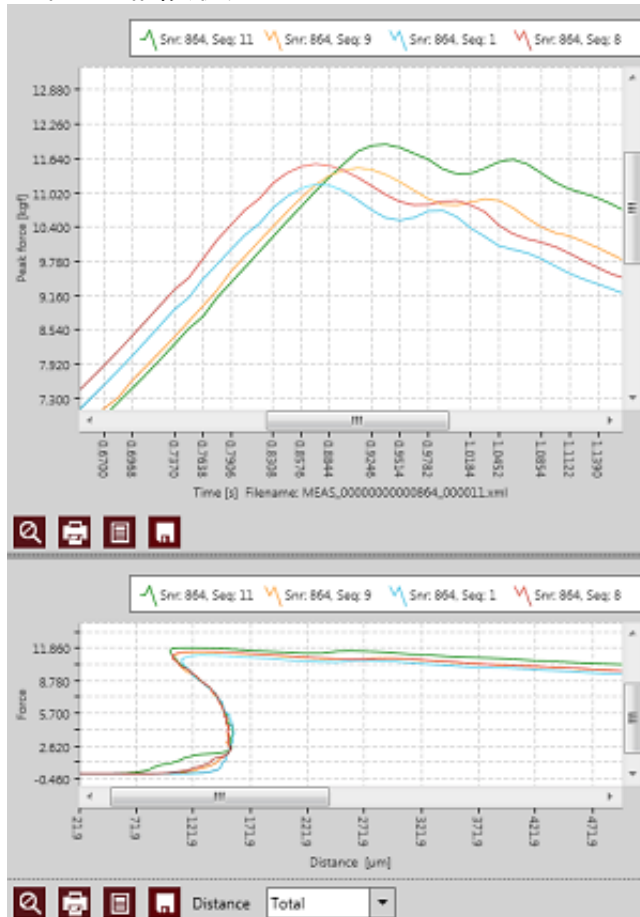

- 靈活的測試法則設定, 以滿足特殊應用需求
- 簡單的直覺式操作介面
- 即時 SPC 與多樣化畫面, 提供方便分析
- SQL 伺服器資料庫, 方便搜尋測試資料
- 被設計可使用寬顯示屏和觸碰式顯示屏
- Condor Sigma 離線模擬操作軟件
- 軟體操作的教育訓練影片
- 遠端登入維修服務

Condor Sigma graph overlay multiple measurements

- MSA3 支援
- Composite Surface Imaging
- Keyboard arrow keys can be used to control the stage and z-axis
- 客製表格和分級, 可以被整合在SPC 系統內, 來作為量測結果的儲存
- Built-in data export editor
- Networking support for centralized database server
- 多國語言 操作畫面和作業系統