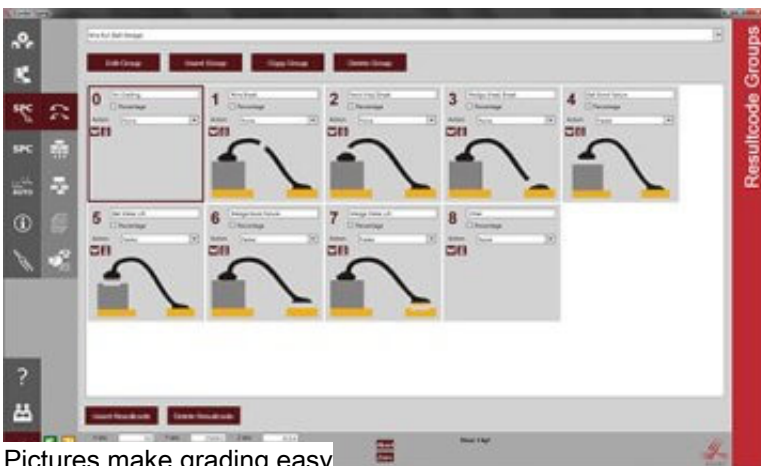

### Bond testers

- Condor *Sigma*
- Condor *Sigma Lite*
- Condor *Sigma W12*
- Condor *150HF*

This is page 3/8  
Click [here](#) for the [web version](#).

**Technology leader in bond testing worldwide**

Condor Sigma 軟件可支援定義不同層級之使用者權限. 這裡所展示是容易學習的操作畫面

## 全 3D 自動化測試

一個主要的軟件特色是 Condor Sigma 可以提供 3D 自動化測試. 自動化測試程序可在工程師階級被建立和維護, 當操作員要執行自動化時, 只需鼠標點一下. 許許多多的特色都可以被最佳客製化來符合你的要求. 例如: 輸入各種不同的測試樣品資料或是透過打印或報告自動產生所選取資料.

Pictures make grading easy

其中最重要的一部份是收集資料, 它可以使用數種不同方式來過濾和選取所需要的測試資料. Condor 軟件可以輸出超過30種不同格式, 例如, PDF, XML, XLS, DOC 讓你可以使用在其它的應用程式中.